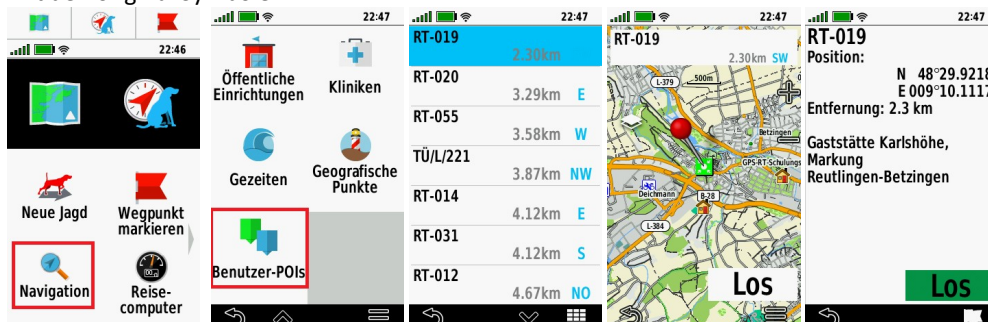

NEU:

Zusätzlich sind jetzt noch die POIs der [Waldrettungspunkte/forstlichen Rettungspunkte](#) - bundesweit - mit drauf installiert. Mit den original Symbolen.

Für den jagdlichen Einsatz sicher ein ganz besonderes Merkmal, das es sonst so nirgends geben dürfte und Ihnen bei der Suche ggf. weitere Zeit spart und auf jeden Fall Sicherheit bringt.