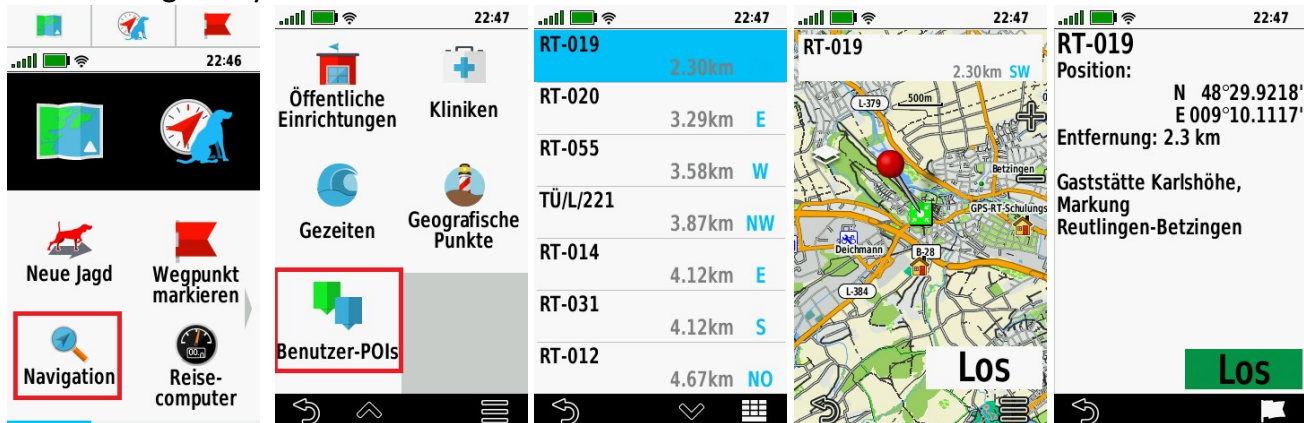

NEU:

Zusätzlich sind jetzt noch die POIs der [Waldrettungspunkte/forstlichen Rettungspunkte](#) - bundesweit - mit drauf installiert.

Mit den original Symbolen.

Für den jagdlichen Einsatz sicher ein ganz besonderes Merkmal, das es sonst so nirgends geben dürfte und Ihnen bei der Suche ggf. weitere Zeit spart und auf jeden Fall Sicherheit bringt.

Meine besonderen und sicher ungewöhnlichen Inklusivleistungen:

Die Geräte liefere ich Ihnen gerne fix-und-betriebsfertig „5 min nach dem Auspacken wissen wo der Hund ist“ inkl.:

- betriebsfertig gekoppeltes Halsband
- vorprogrammierter Hundenamen für das Hundehalsband
- optimierter und persönlicher Geräte-Einstellungen aus der Praxis (59.-€)
- vollgeladener Akkus (erspart min. 3h Wartezeit)
- aktuellem Kartenmaterial (erspart min. 3h Downloadzeit)
- optimiertes [Geräte-Menü](#) (29.-€, am Beispiel Alpha/Atemos 100 mit zusätzlichen jagdlichen Wegpunkten (Auto, Fährtenanfang, -ende, Wundbett,...)