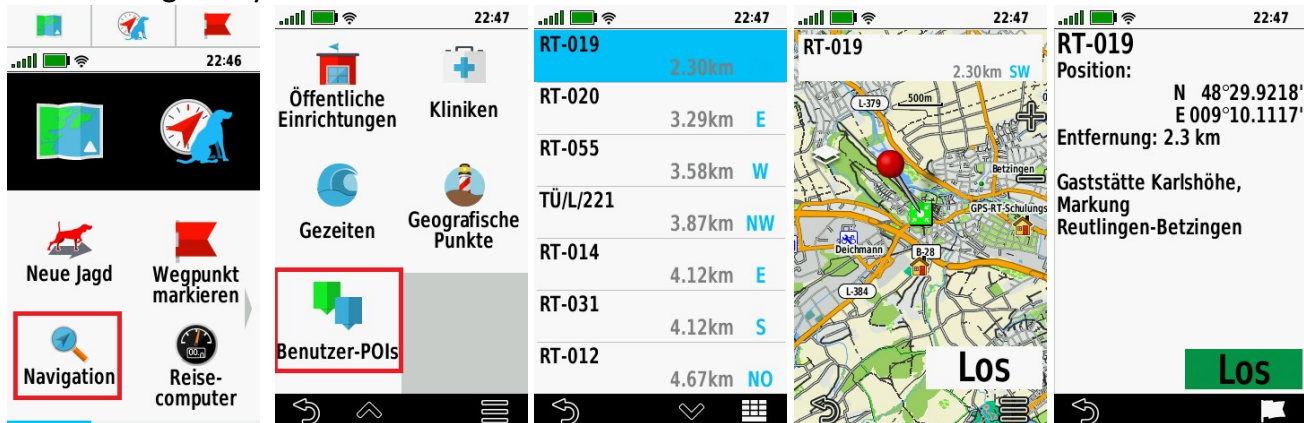

NEU:

Zusätzlich sind jetzt noch die POIs der [Waldrettungspunkte/forstlichen Rettungspunkte](#) - bundesweit - mit drauf installiert.

Mit den original Symbolen.

Für den jagdlichen Einsatz sicher ein ganz besonderes Merkmal, das es sonst so nirgends geben dürfte und Ihnen bei der Suche ggf. weitere Zeit spart und auf jeden Fall Sicherheit bringt.